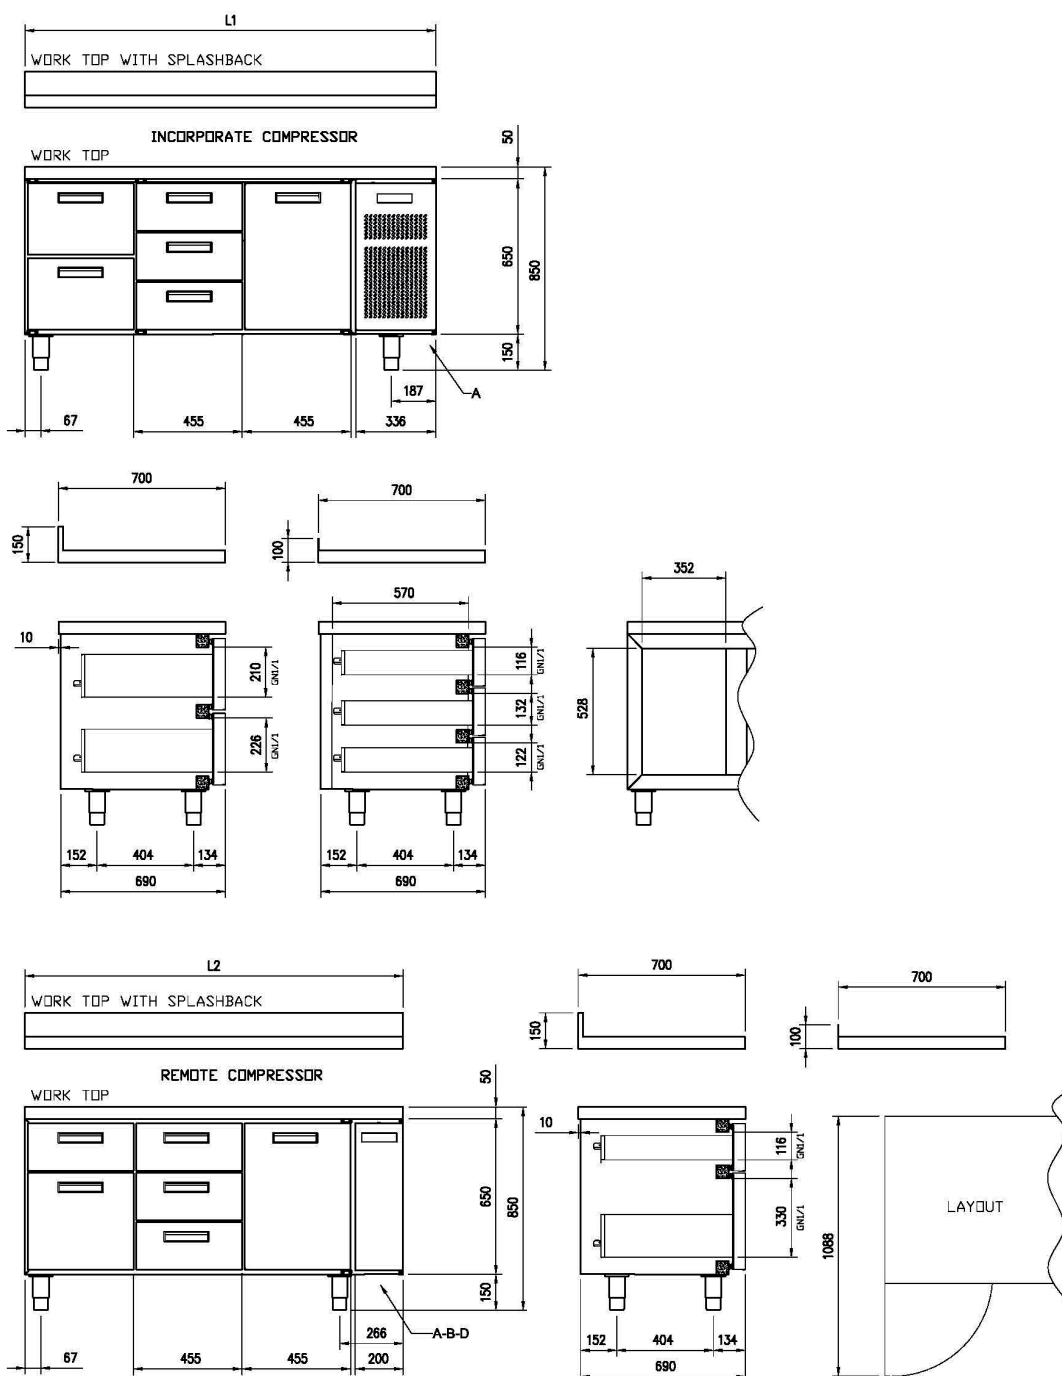

Podstavba mrazicí elektrická GN 1/1 deska KIT 2x1+1 zásuvky

Model

Sap kód

00020127

LNSF 702 ZZ 1Z DKIT

Skupina artiklů

Stoly chladicí a mrazicí

A= ELECTRICAL CONNECTION
 B= GAS CONNECTION ø8 ø10
 D= WATER DISCHARGE ø20 (M)

Technický list

Technické parametry

Podstavba mrazicí elektrická GN 1/1 deska KIT 2x1+1 zásuvky

Model	Sap kód	00020127
LNSF 702 2Z 1Z DKIT	Skupina artiklů	Stoly chladicí a mrazicí

1. Sap kód:

00020127

2. Šířka netto [mm]:

1200

3. Hloubka netto [mm]:

685

4. Výška netto [mm]:

613

5. Hmotnost netto [kg]:

100.00

6. Šířka brutto [mm]:

1220

7. Hloubka brutto [mm]:

705

8. Výška brutto [mm]:

700

9. Hmotnost brutto [kg]:

115.00

10. Typ spotřebiče: